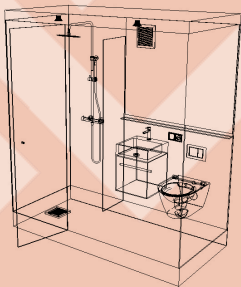

ROSSOBLU

CUBE est une salle de bains complète avec une douche, un lavabo et des toilettes. CUBE s'intègre naturellement dans l'espace. Avec ses dimensions élégantes de 120 x 210 cm, CUBE est compact mais spacieux. Son design léger et moderne lui permet de s'intégrer harmonieusement dans n'importe quel environnement.

Cube

La solution pour les petits espaces

CUBE remplit toujours sa fonction dans des endroits où il n'y a en réalité aucun espace pour une salle de bains. Éléphant, moderne et discret, il peut être installé en quelques heures.

ROSSOBLU

ROSSOBLU

Avec un large choix de composants de système modulaires, votre nouvelle salle de bains peut être créée en seulement quelques jours. Cela réduit les pertes de revenus et maximise la satisfaction des clients.

Primio

Simple, modulaire, individuel...

Nos éléments de paroi, de sol et de plafond sont conçus de manière modulaire. Grâce à cette structure et à l'intégration complète en usine de l'éclairage, de la plomberie et de la technologie de ventilation, une salle de bains PRIME peut être installée de manière minimale en seulement 4 jours.