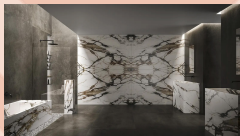

le seul et unique...

Krion est déformable thermiquement et peut être façonné dans n'importe quelle forme. Lorsqu'il est combiné avec des accessoires de haute qualité, il crée des espaces absolument individuels et uniques. L'intégration en usine de l'éclairage, de la plomberie et de la technologie de ventilation réduit le temps d'installation au minimum.

ROSSOBLU

rossoblu gmbh | schützenstrasse 6 | 6003 luzern | rossoblu.ch