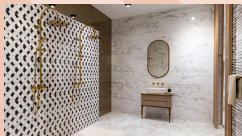

le seul et unique...

Krion est déformable thermiquement et peut être façonné dans n'importe quelle forme. Lorsqu'il est combiné avec des accessoires de haute qualité, il crée des espaces absolument individuels et uniques. L'intégration en usine de l'éclairage, de la plomberie et de la technologie de ventilation réduit le temps d'installation au minimum.

ROSSOBLU

rossoblu gmbh | schützenstrasse 6 | 6003 luzern | rossoblu.ch