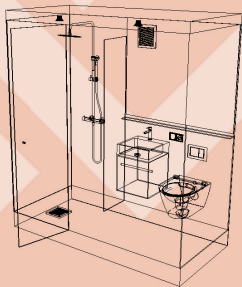

ROSSOBLU

CUBE ist ein komplettes Badezimmer mit Dusche, Lavabo und WC. CUBE steht wie selbstverständlich im Raum. Mit seinen schlanken Massen von 120 x 210 cm ist CUBE kompakt und doch geräumig. Durch sein leichtes und modernes Design passt es sich jeder Umgebung harmonisch an.

# Die Lösung für kleine Räume

CUBE verrichtet sein Dienst immer dort, wo es eigentlich keinen Platz für ein Badezimmer hat. Formschön, modern und unauffällig kann es innerhalb weniger Stunden installiert werden.

ROSSOBLU

ROSSOBLU

Durch eine grosse Auswahl an modularen Systemkomponenten entsteht Ihr neues Badezimmer innerhalb nur weniger Tage. So werden Ertragssausfälle minimiert und die Zufriedenheit der Gäste maximiert.

# Einfach, modular, individuell...

Unsere Wand-, Boden- und Deckenelemente sind modular aufgebaut. Durch diesen Aufbau und die komplette werkseitige Integration von Beleuchtung, Sanitär- und Lüftungstechnik kann ein PRIME Badezimmer innert 4 Tagen minimalinvasiv eingebaut werden.