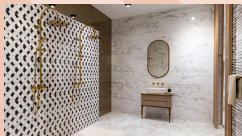

the one and only...

Krion ist durch Wärme verformbar und kann so in jede Form gebracht werden. Kombiniert mit hochwertigen Armaturen entstehen so absolut individuelle und einzigartige Räume. Durch die werkseitige Integration von Beleuchtung, Sanitär und Lüftungstechnik wird die Installationszeit auf ein Minimum reduziert.

ROSSOBLU

rossoblugmbh | schützenstrasse 6 | 6003 luzern | rossoblu.ch