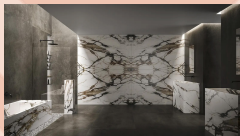

the one and only...

Krion ist durch Wärme verformbar und kann so in jede Form gebracht werden. Kombiniert mit hochwertigen Armaturen entstehen so absolut individuelle und einzigartige Räume. Durch die werkseitige Integration von Beleuchtung, Sanitär und Lüftungstechnik wird die Installationszeit auf ein Minimum reduziert.

ROSSOBLU

rossoblugmbh | schützenstrasse 6 | 6003 luzern | rossoblu.ch